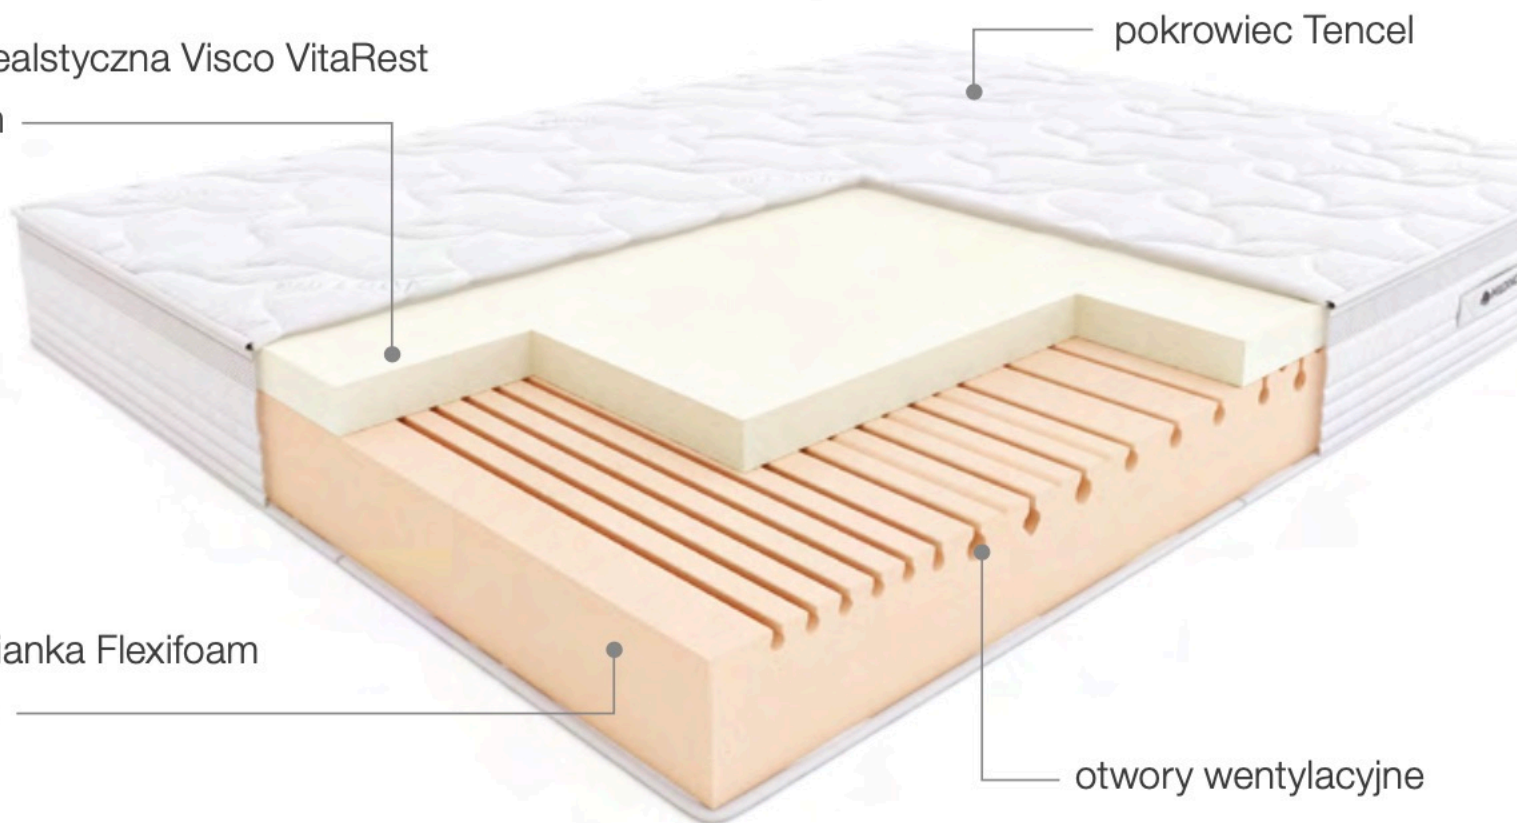

Salsa

Materac Salsa to doskonała propozycja dla par, szczególnie z dużą różnicą wzrostu i wagi. Wkład wypełniony pianką Flexifoam zapewnia optymalną sztywność, a 7 zróżnicowanych stref twardości gwarantuje znakomite wsparcie kręgosłupa i idealny rozkład punktów nacisku ciała na powierzchnię materaca. Termoelastyczna pianka Visco, która tworzy wierzchnią warstwę wkładu zapewnia wyraźnie odczuwalny

komfort, większą miękkość i wrażenie przyjemnego otulenia. Dodatkowo reaguje na temperaturę ciała i dopasowuje się do jego kształtu, zmniejszając napięcie mięśni. Do wyboru pokrowiec Tencel lub Velvet o właściwościach antyalergicznym. Salsa to materac o właściwościach przeciwdziałania powstawania odleżyn. Przeszedł szereg restrykcyjnych badań i uzyskał status wyrobu medycznego w klasie I.

WYSOKOŚĆ:

ok. 21 cm (Tencel), ok. 21 cm (Velvet)

DOSTĘPNE ROZMIARY:

80, 90, 100, 120, 140, 160, 180 / 200 cm

pianka termoealstyczna Visco VitaRest
o wys. 4,6 cm

profilowana pianka Flexifoam
o wys. 14 cm

pokrowiec Tencel

otwory wentylacyjne

dostępny również
w pokrowcu Velvet

To jest wyrób medyczny. Używaj go zgodnie z instrukcją używania lub etykietą.

Wyrób
medyczny

Dla par

Dla par
o dużej różnicy
wagowej

Dla osób
cięższych