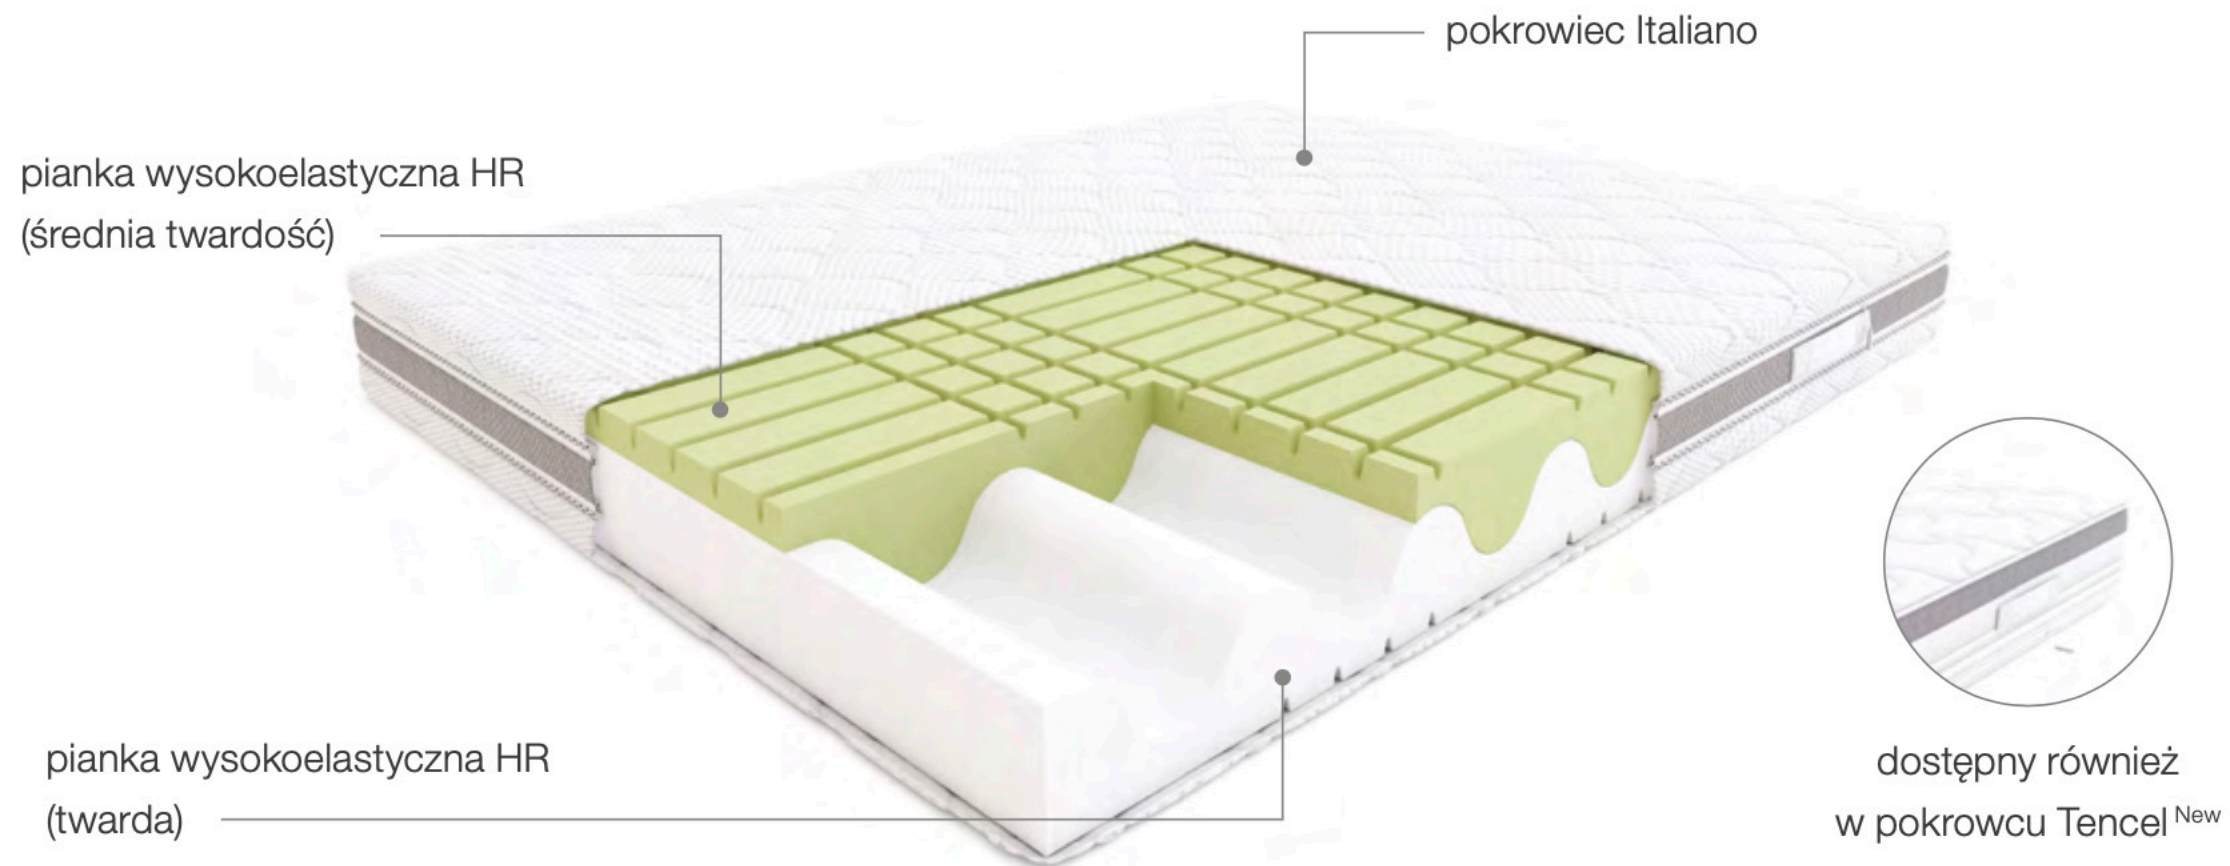

Rock & Roll

Rock & Roll to materac zbudowany na bazie dwóch profilowanych, wysokoelastycznych pianek HR o zróżnicowanej twardości. Ich innowacyjne profilowanie tworzy 7 stref komfortu, które gwarantują doskonałe wsparcie. Otwartokomórkowa struktura pianki wpływa pozytywnie na trwałość wkładu i zapewnia bardzo dobrą wentylację. Rock & Roll

to idealny model dla par preferujących aktywny tryb życia. Sprawdzi się również doskonale w sypialni każdego nastolatka. Jest dostosowany do regulowanych stelaży, a wygodne uchwyty pomagają odwracać materac na drugą stronę. Do wyboru pokrowiec Tencel^{New} lub Italiano.

WYSOKOŚĆ:

ok. 21 cm (Italiano), ok. 21 cm (Tencel^{New})

DOSTĘPNE ROZMIARY:

80, 90, 100, 120, 140, 160, 180 / 200 cm

Dla par

Dla aktywnych

Dla młodzieży

Dwie twardości