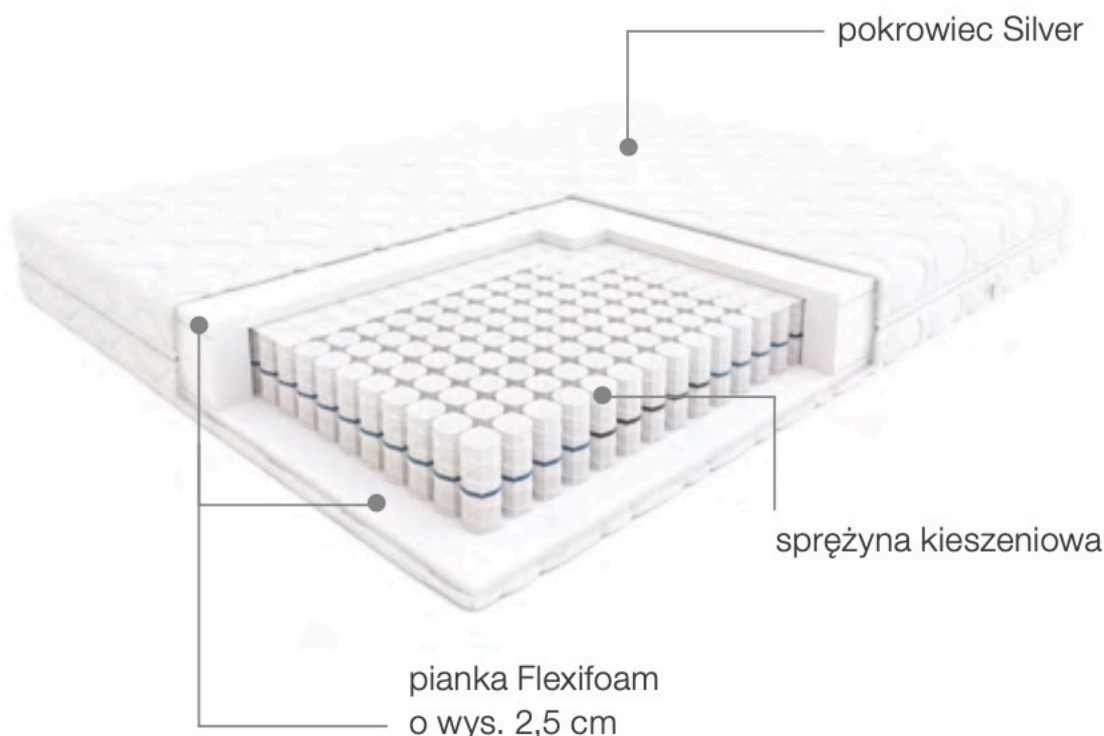

miękki średni twardy b. twardy

Step

Step to rolowany materac zbudowany na bazie 7-strefowej sprężyny kieszeniowej zapewniającej optymalne wsparcie kręgosłupa i całego ciała. Polecany jest przede wszystkim parom i seniorom. Za komfort i poczucie miękkości odpowiada pianka Flexifoam. Materac dostępny w pokrowcu Silver.

WYSOKOŚĆ:

ok. 19 cm (Silver)

DOSTĘPNE ROZMIARY:

80, 90, 100, 120, 140, 160, 180 / 200 cm

Dla seniorów

Dla par

Rolowany

Dla alergików