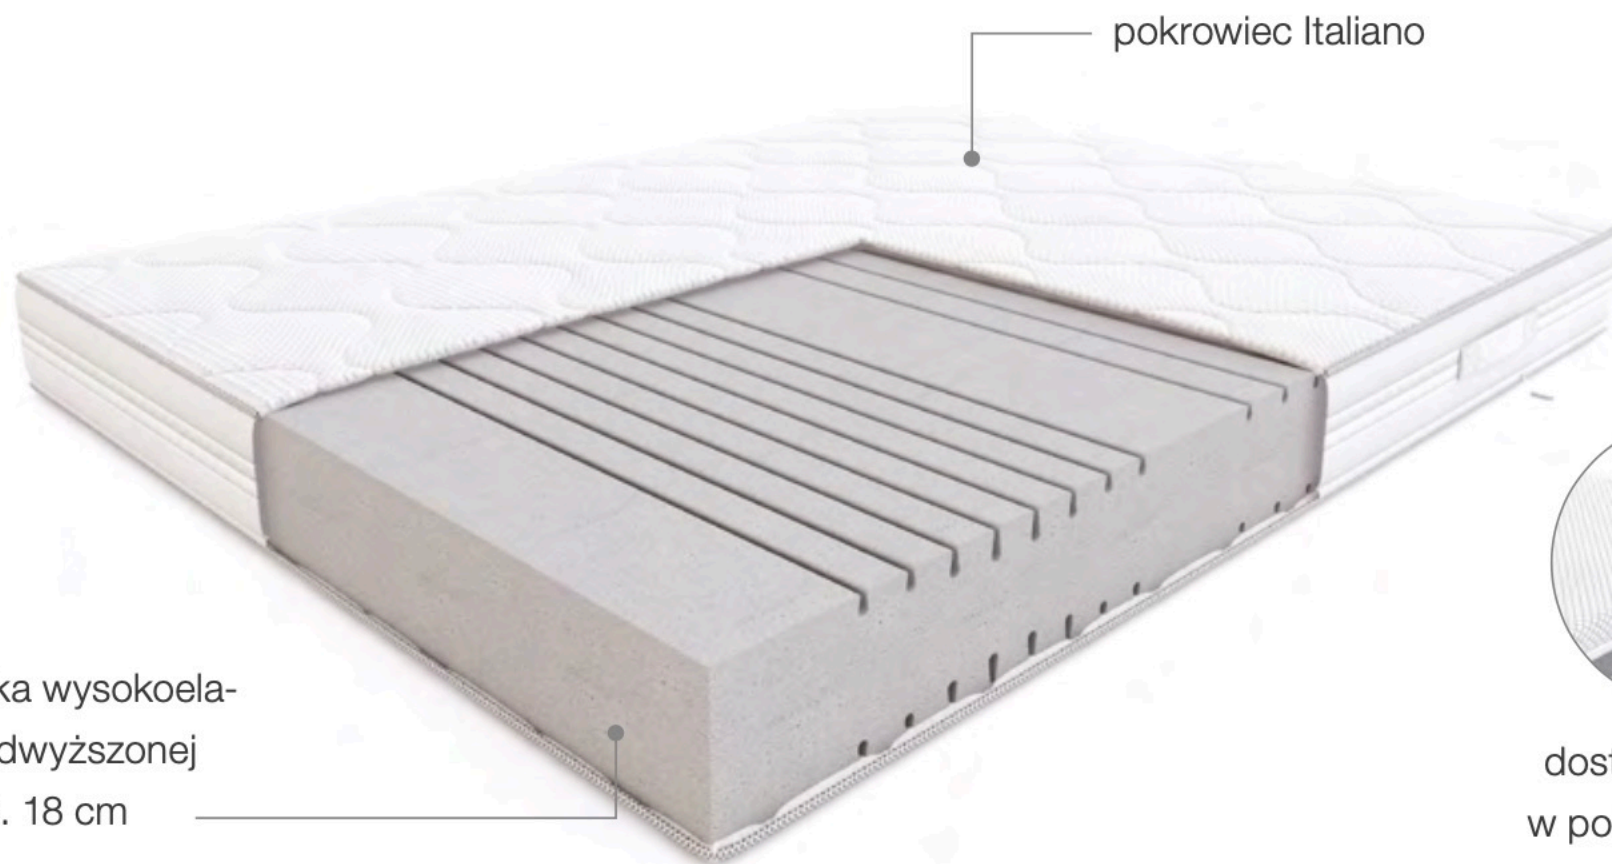

Foxtrot

Foxtrot to najtwardszy w kolekcji piankowy materac stworzony z myślą o osobach o wadze powyżej 80 kg oraz miłośnikach snu na twardszym podłożu. Wysokoelastyczna pianka wyprofilowana w 7 zróżnicowanych stref twardości gwarantuje doskonałe wsparcie poszczególnym partiom ciała niezależnie od pozycji. Jej otwartokomórkowa struktura zapewnia dobrą przewiewność i wentylację. Ma to pozy-

tywny wpływ na trwałość całego wkładu oraz higienę snu. Wysokoelastyczna pianka charakteryzuje się także dobrą elastycznością i sprężystością, dlatego Foxtrot dedykowany jest również osobom starszym. Do wyboru pokrowiec Hybrid zapewniający doskonałą wentylację lub Italiano z innowacyjną technologią Purotex ograniczającą rozwój bakterii i roztoczy.

WYSOKOŚĆ:

ok. 19 cm (Hybrid), ok. 20 cm (Italiano)

DOSTĘPNE ROZMIARY:

80, 90, 100, 120, 140, 160, 180 / 200 cm

dostępny również w pokrowcu Hybrid

profilowana pianka wysokoelastyczna HR o podwyższonej twardości, o wys. 18 cm